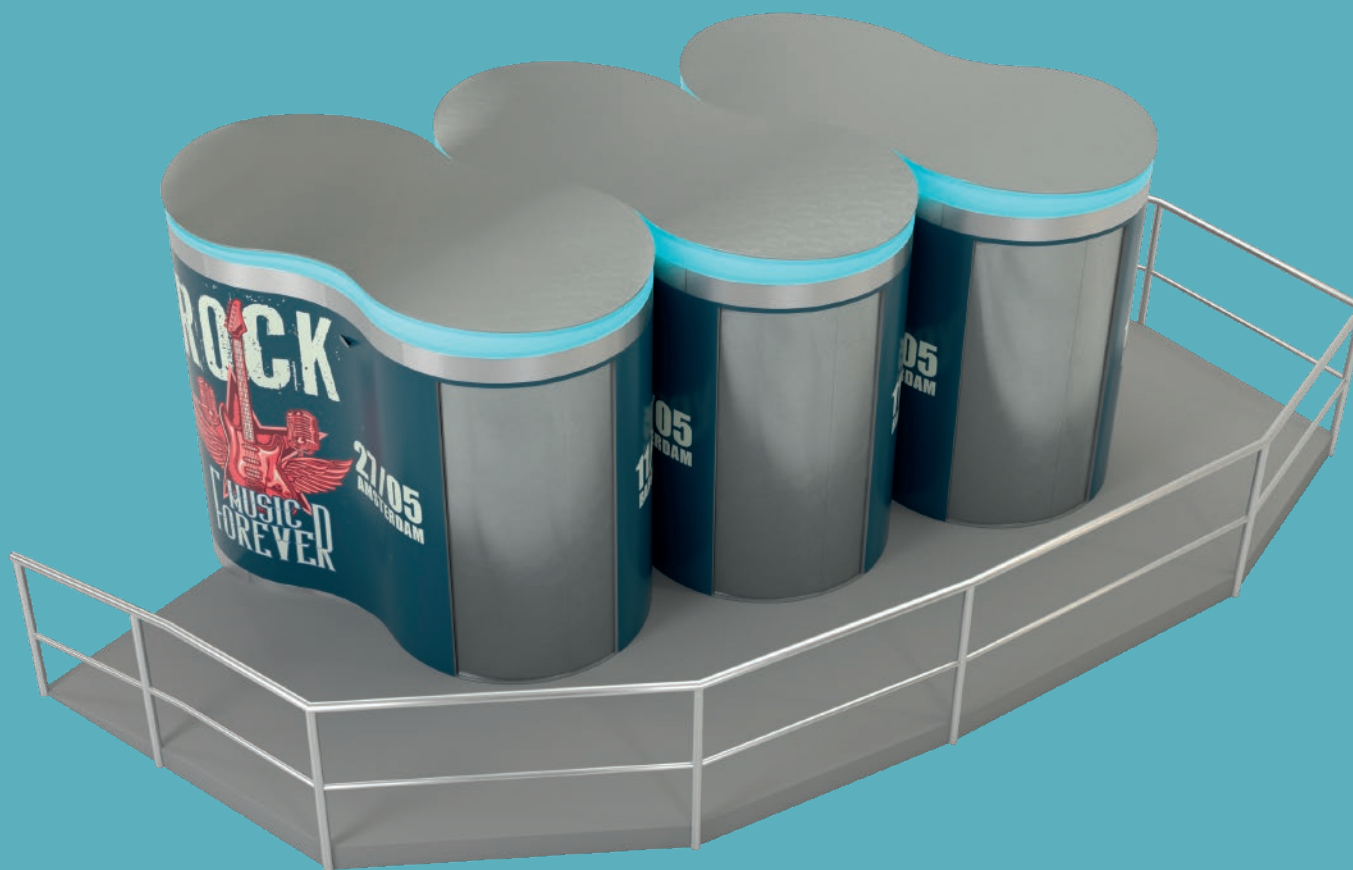

**Totalment combinables amb rampa
d'accés per a persones amb
mobilitat reduïda.**