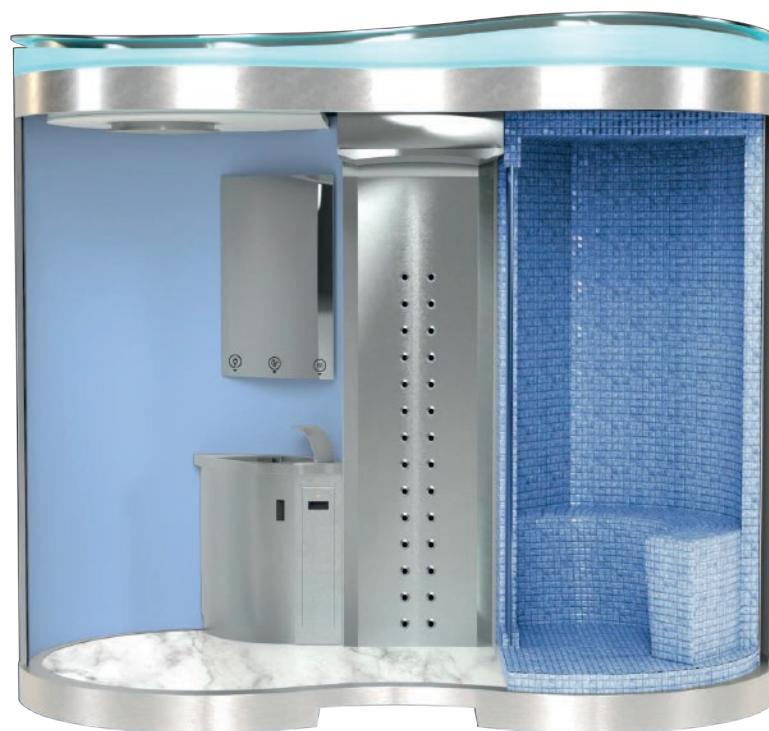

WYS® SPA

A high-angle, top-down photograph of a person lying on their back in a shallow waterfall. The person's arms are raised above their head, and their eyes are closed, suggesting a state of relaxation or bliss. The water is clear and splashing around the person. The background is filled with lush green foliage and rocks, creating a natural, serene setting.

WYS[®] SPA

Atreveixte a descobrir-ho

Assecador de cabell

Assecador corporal

Jacuzzi

WYS® SPA Jacuzzi

Gaudeix de la plaent experiència a l'acollidor espai jacuzzi que et proposa WYS, seguit d'una agradable i càlida dutxa.

WYS® SPA Sauna

Si ho prefereixes, pots gaudir de la teva experiència amb un moment de **sauna humida**.

WYS[®] SPA Sauna

O potser prefereixes gaudir amb un moment de [sauna seca](#).

WYS[®] SPA Combination